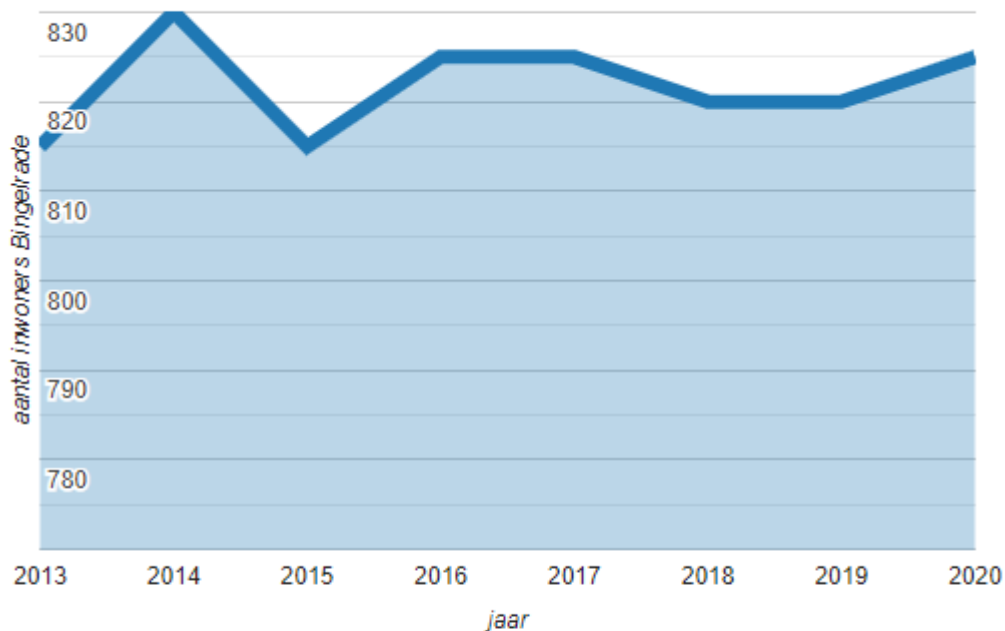

## Aantal inwoners per jaar (1% groei)

Aantal inwoners buurt Bingelrade, jaren 2013 tot en met 2020.

Het aantal inwoners in buurt Bingelrade is met 10 inwoners toegenomen (afgerond is dat 1%): van 815 in 2013 tot 825 in 2020. Het aantal inwoners is het aantal personen zoals op 1 januari in het bevolkingsregister vastgelegd.