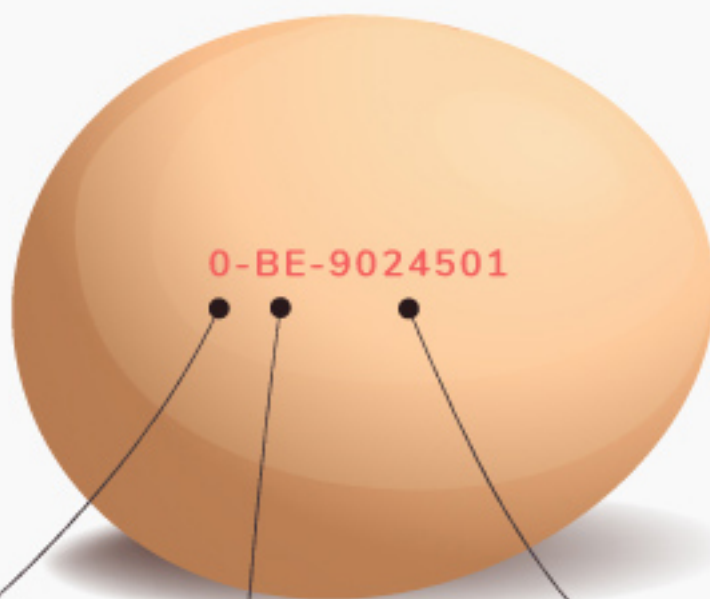

WAT BETEKENT DE CODE DIE OP EIEREN GESTEMPELD STAAT?

DE EIERCODE VERTELT JE WAAR HET EI VANDAAN KOMT.

0-BE-9024501

SOORT EI

- 0 = biologisch ei
- 1 = ei van vrije uitloop
- 2 = scharrelei
- 3 = kooiei

LAND VAN HERKOMST

- BE = België
- NL = Nederland

REGISTRATIENUMMER VAN DE BOERDERIJ

(+ soms het stalnummer)